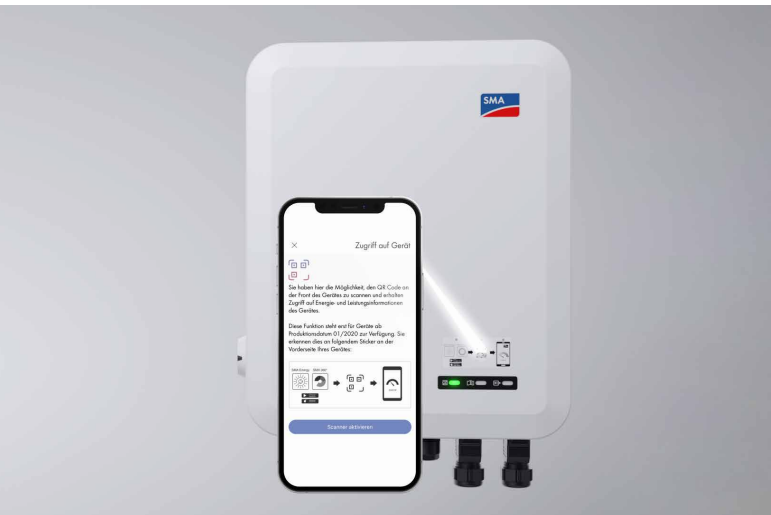

SMA ShadeFix

Водещата на пазара технология ShadeFix гарантира възможно най-добрия добив на енергия дори в сенчести зони. Автоматично и във всяка ситуация.

Sunny Home Manager 2.0

Sunny Home Manager наблюдава и управлява всички енергийни потоци в домакинството и дори автоматично се адаптира към индивидуалните навици, позволявайки му да използва пълния потенциал на всяка енергийна система.

SMA Smart Connected

Безплатната услуга за наблюдение на инвертор Smart Connected следи вашия инвертор автоматично и е в състояние незабавно да инициира мерки за отстраняване на неизправности, когато е необходимо.

* Батерията не се продава от SMA.

**Нов трифазен
хибриден инвертор.**

Силното сърце за всеки дом.

Предимства с един поглед

Лесен монтаж и работа

- Монтаж без необходимост от отваряне на капака
- Интуитивно пускане в експлоатация чрез смартфон с приложението 360°
- Решение 2 в 1: спестява място и време
- Без вентилатор: тих и лесен за поддръжка