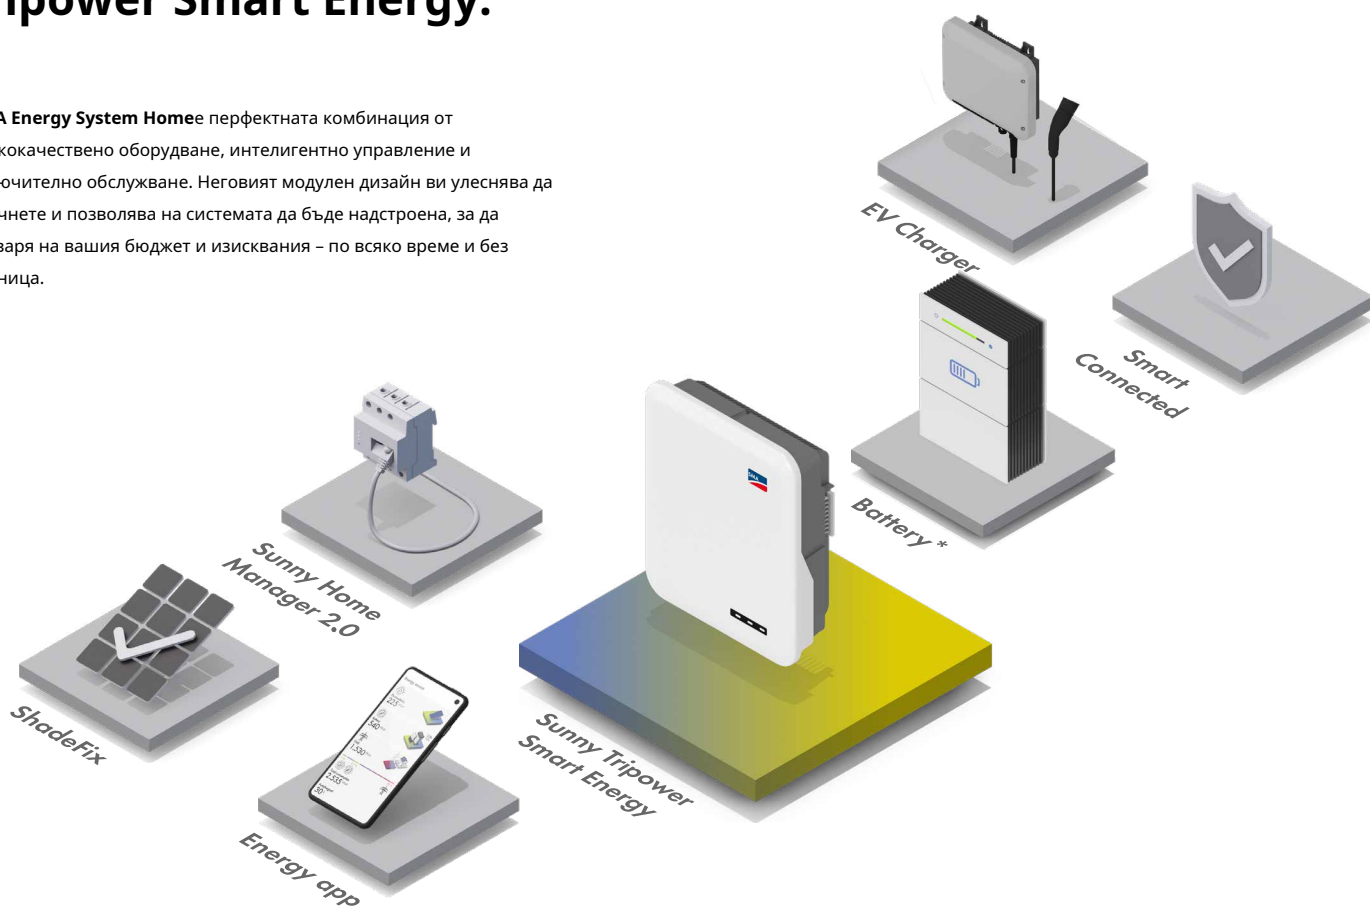

SMA ЕНЕРГИЙНА СИСТЕМА У ДОМА

Съхранявайте слънчева енергия и го използвайте гъвкаво.

Вече 40 години правим използването на слънчева енергия по-лесно и по-ефективно. SMA Energy System Home ви позволява сами да генерирате и използвате още по-устойчива енергия. В основата на това е новият хибриден инвертор от SMA. Той позволява както незабавно използване, така и съхранение в едно устройство.

Снабдяване на различни домакински
уреди със слънчева енергия

В сърцето на SMA Energy System Home е новият трифазен хибриден инвертор Sunny Tripower Smart Energy.

BSMA Energy System Home е перфектната комбинация от висококачествено оборудване, интелигентно управление и изключително обслужване. Неговият модулен дизайн ви улеснява да започнете и позволява на системата да бъде надстроена, за да отговаря на вашия бюджет и изисквания – по всяко време и без караница.

SMA ENERGY

Енергийният преход във вашата ръка.

Приложение SMA Energy

Приложението Energy ви показва цялата най-важна информация за вашата енергийна система и дава възможност за интелигентно управление на всички енергийни товари (напр. процеса на зареждане на вашето електрическо превозно средство).

Батерия

Батерията позволява междинно съхранение на неизползвана слънчева енергия и я прави достъпна отново при поискване.

EV зарядно устройство

EV Charger интелигентно дава приоритет на устойчивото зареждане на вашето електрическо превозно средство със собствено генерирана слънчева енергия – и изключително бързо, ако бързате.