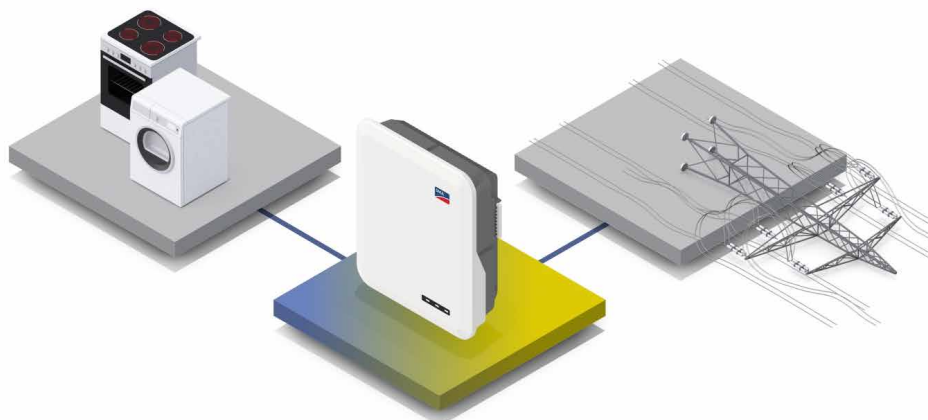

**Надеждно електроснабдяване
дори при повреди в мрежата.**

Още по-голяма надеждност на захранването се осигурява от интегрираната функция за резервно захранване на батерията, която автоматично продължава да захранва избрани товари с чиста слънчева енергия по време на аварии в мрежата.