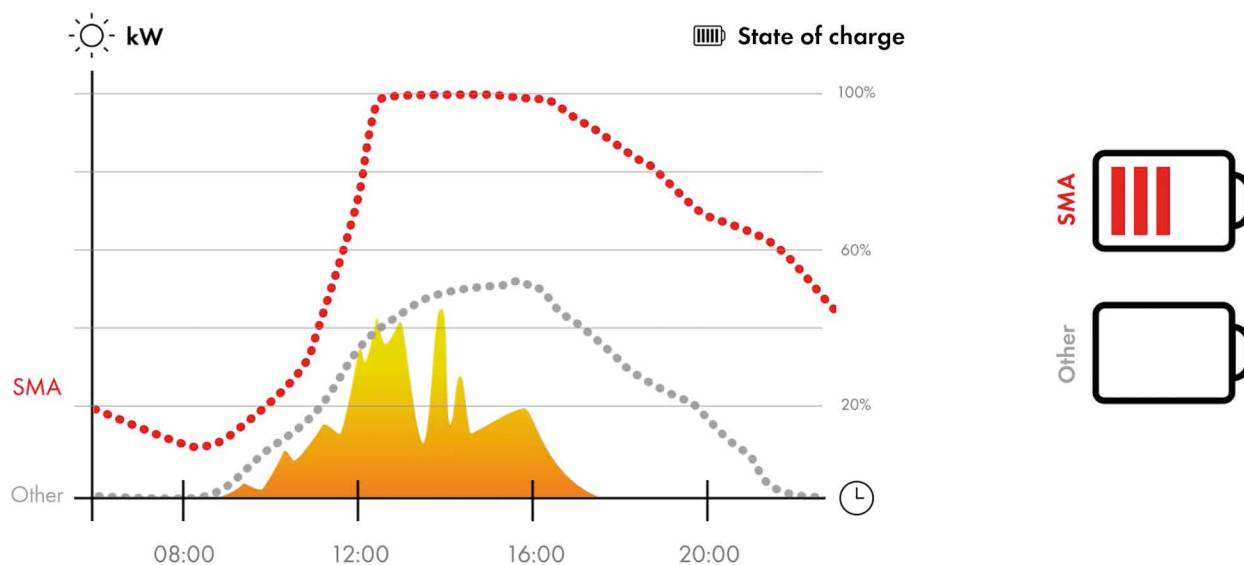

**Гъвкаво енергийно снабдяване, което
извлича максимума от всякакви
метеорологични условия.**

VSunny Tripower Smart Energy блести със своята способност за високоскоростно зареждане на батерията. По-специално през преходните месеци ефективността на зареждането може да се превърне в проблем, когато има няколко слънчеви часове и много облачна покривка. Следователно бързото зареждане ви позволява да използвате повече слънчева енергия в дома си по-късно и ви спестява пари.

- + Трифазен хибриден инвертор
- + Висока мощност на зареждане/разреждане
- + Бързо зареждане и максимално използване на батерията, дори когато има малко слънце
- + Интелигентно използване на батерията чрез зареждане на базата на прогнози със Sunny Home Manager
- + Максимално използване на слънчевата енергия дори когато е необходимо ограничаване на захранващата мощност благодарение на автоматично динамично ограничаване на активната мощност